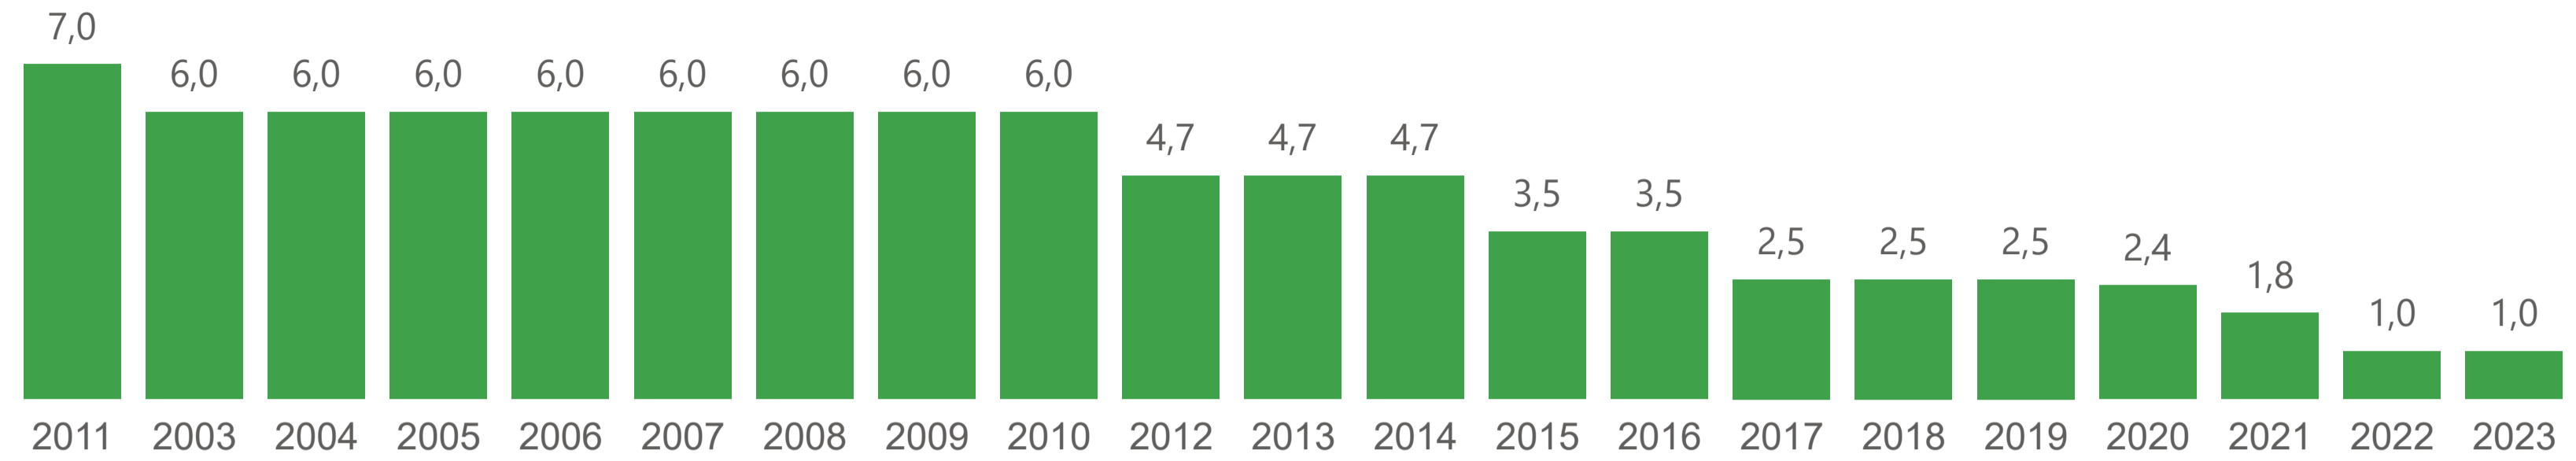

242,50

Emissionen t CO2

-435,10

Kompensation t CO2

Emissionen in Tonnen / MA und Jahr

Kompensation t CO2 pro Jahr kumuliert

Bäume im Projektwald

● Anzahl Bäume ● Bäume kumuliert

Steilpass Klima Fußabdruck [Tonnen CO2] seit Gründung

● Kompensation/Jahr ● Kompensation kumuliert ● Emissionen/Jahr ● Emissionen kumuliert ● Steilpass CO2 Fußabdruck