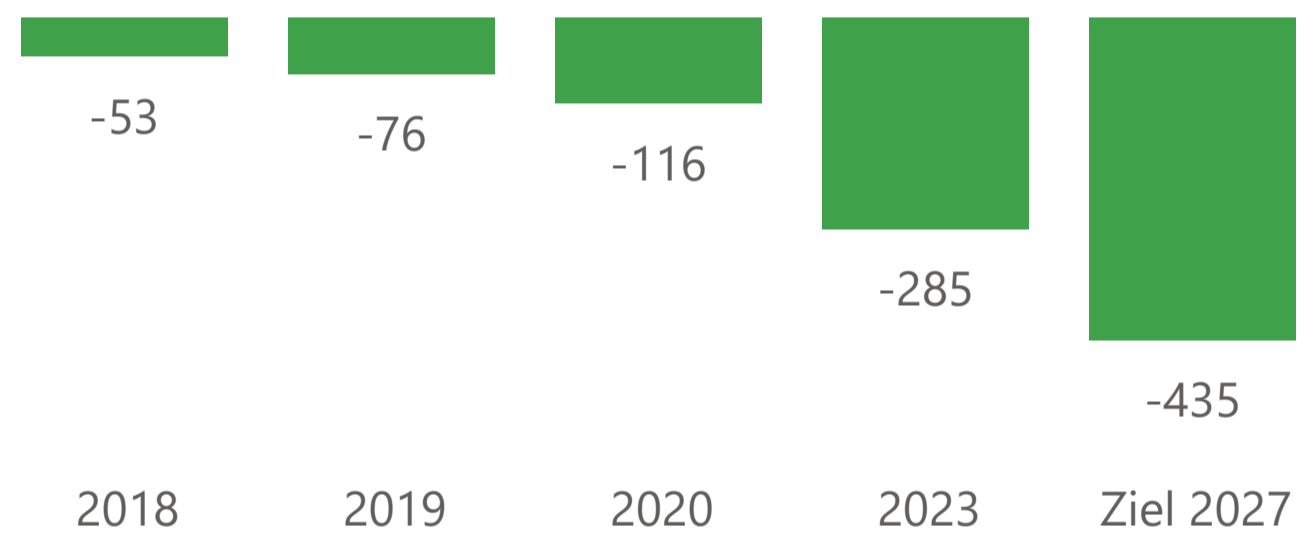

242,50

Emissionen t CO2

-435,10

Kompensation t CO2

Emissionen in Tonnen / MA und Jahr

Kompensation t CO2 pro Jahr kumuliert

Bäume im Projektwald

● Anzahl Bäume ● Bäume kumuliert