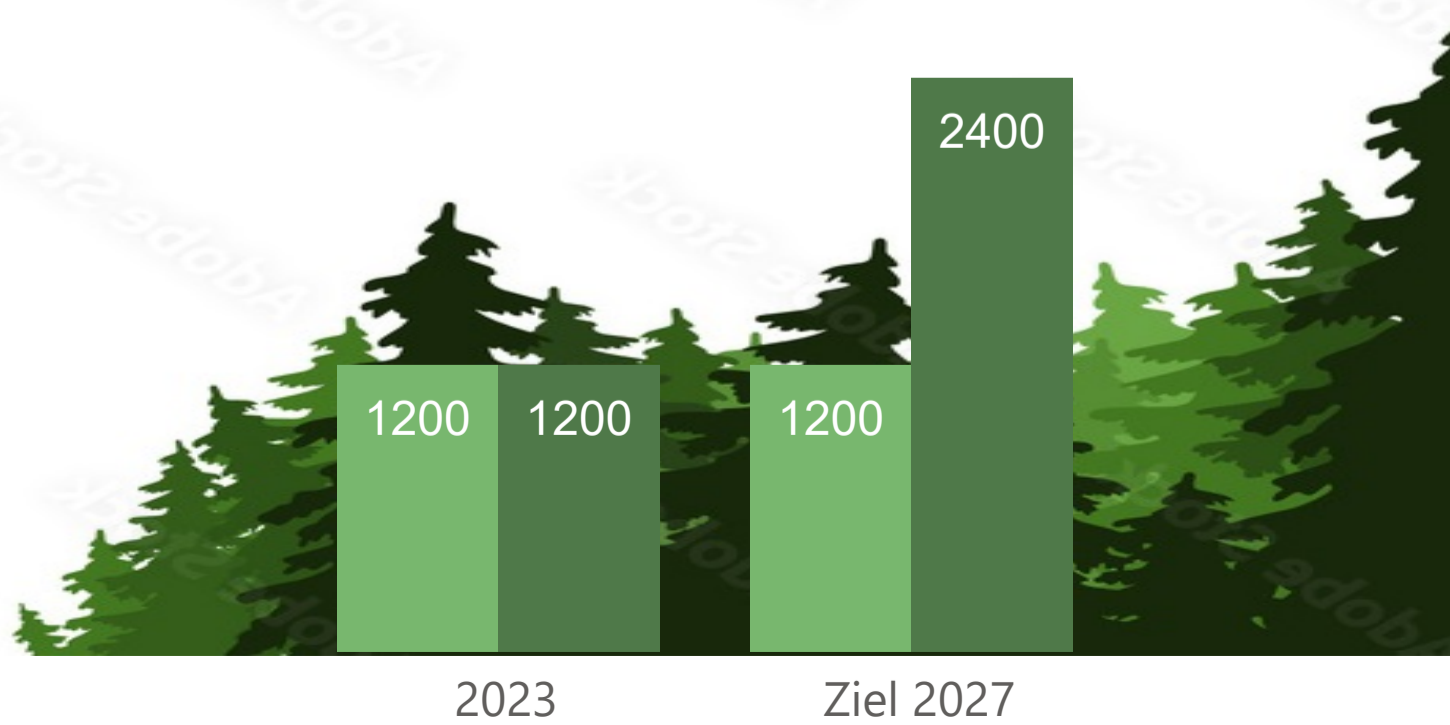

242,50

Emissionen t CO2

-435,10

Kompensation t CO2

Emissionen in Tonnen / MA und Jahr

Kompensation t CO2 pro Jahr kumuliert

Bäume im Projektwald

● Anzahl Bäume ● Bäume kumuliert